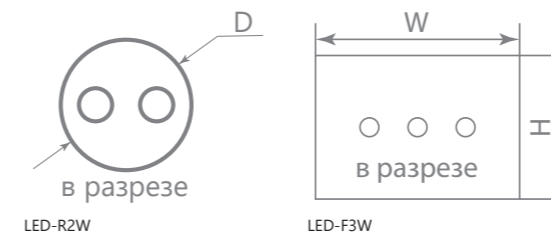

LED-R2W, LED-F3W

Праздничное освещение – дюралайт светодиодный 230V

«Дюралайт светодиодный».
Кратность резки – 2000
Комплектация – 2 заглушки, 2 коннектора

Кратность резки 2 метра

LED-R2W,
LED-F3W
ссылка на
feron.ru

Модель	Артикул	Фото	Цвет свечения	Мощность Вт	Размер изделия, м	Сечение, мм	Количество светодиодов	Количество жил
LED-R2W	26064		дневной/ белый	1,44	100	13	36	2
LED-F3W	26070			2,88	50	11*18	72	3
LED-R2W	26062		желтый	1,44	100	13	36	2
LED-F3W	26068			2,88	50	11*18	72	3
LED-R2W	26063		зеленый	1,44	100	13	36	2
LED-F3W	26069			2,88	50	11*18	72	3
LED-R2W	26061		красный	1,44	100	13	36	2
LED-F3W	26067			2,88	50	11*18	72	3
LED-R2W	26065		синий	1,44	100	13	36	2
LED-F3W	26071			2,88	50	11*18	72	3
LED-F3W	26211		синий+белый	2,88	50	11*18	72	3
LED-F3W	26210			2,88	50	11*18	72	3
LED-R2W	41031		RGBW (multicolor)	1,44	50	13	24	2