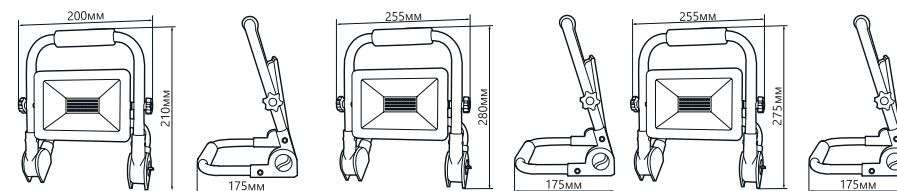

В комплекте с прожектором идет штатив, который позволяет устанавливать светильник на любую ровную поверхность и настраивать освещение под необходимым углом.

Компактный размер корпуса и складной штатив делают прожектор очень удобным в транспортировке.

Высокая степень защиты IP65 и алюминиевый корпус обеспечивают работу в любых климатических условиях и защищают прожекторы от агрессивного воздействия окружающей среды.

ПРЕИМУЩЕСТВА:

- Полная комплектация входит штатив и сетевой шнур с вилкой
- Длина сетевого шнура - 1,5м
- Широкий диапазон рабочих температур -40°C - +45°C
- Удобная для транспортировки конструкция
- Корпус из литого под давлением алюминия
- Высокое качество сборки и соответствие всем требованиям ГОСТ

LL-512/30W

LL-513/50W

LL-515/70W

Модель	Артикул	Мощность	Цветовая температура:	Световой поток:	Цвет корпуса	Размеры
LL-512	29746	30W	6400K	2400Lm	черный, желтый	210x200x57мм
LL-513	29747	50W		4000Lm		280x255x57мм
LL-515	41545	70W		6300Lm		275x255x57мм

ПРЕИМУЩЕСТВА:

- Быстрый и удобный монтаж. Стальной окрашенный корпус с защитой от коррозии.

Варианты использования

МЕТАЛЛ
ПЛАСТИК

Модель	Артикул	Размер в сложенном виде	Максимальная высота	Цвет корпуса
LL-500	41546	60*10см	165*80см	желтый