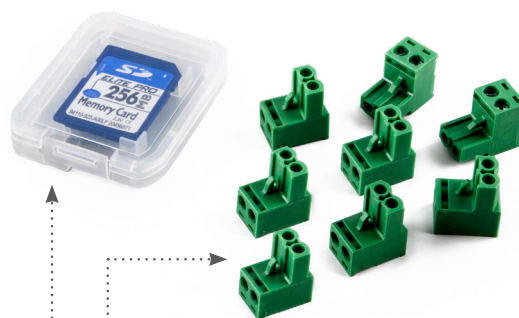

LD150

арт.32260

Макс. подключение прожекторов одновременно до 120шт

Размеры: LxWxH, mm (193x122x45)

Комплектация:

8 двойных клеммных колодок для подключения проводов к контроллеру

SD-карта с установленными программами