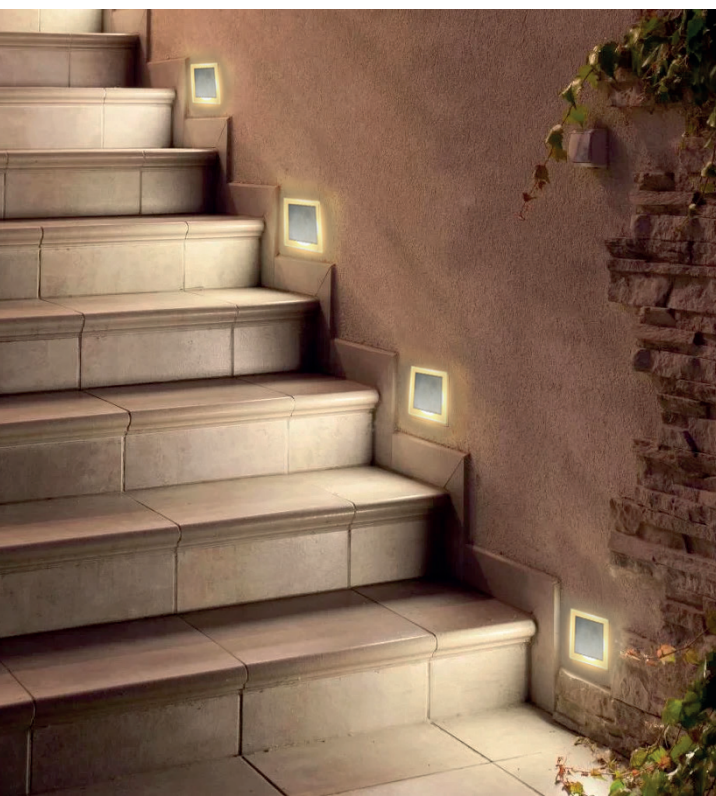

Встраиваемые светодиодные светильники

Feron

Материал: пластик и нержавеющая сталь

230V

IP67

-40...+40°C

LN010

арт. 40519
1W, 3000K, 10Lm
LxWxH, mm (50x50x87)

LN011

арт. 40520
1W, 3000K, 11Lm
LxWxH, mm (50x50x87)

Встраиваемые светильники LN010, LN011 Feron со светодиодными источниками света предназначены для подсветки лестничного марша, стен и небольших декоративных ниш. Устанавливаются непосредственно в стены из кирпича или бетона.

Степень защиты IP67 не позволяет воде или твердым предметам, в том числе и мелким (пыль, песок), попасть внутрь корпуса и нарушить работу светильника.

Feron.ru