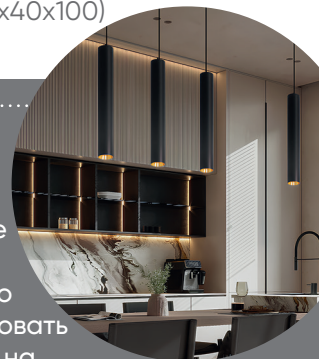

Подвесные и накладные светильники серии «Barrel», цвет черный, черный-золото

Feron

Материал: алюминий, акрил

35W

GU10

230V

также в белом цвете

ML1008 «LUNA»
арт. 51377
LxWxH,мм
(40x40x250)

ML1011
арт. 51381
LxWxH,мм
(40x40x100)

ML1021
арт. 51391
LxWxH,мм
(40x40x100)

Акцентное освещение является незаменимым элементом дизайна, который способен преобразить пространство и помещение. Различные типы светильников в серии позволяют создать комфортную и функциональную атмосферу в любом помещении, зонировать пространство, а также сделать акцент на ключевых деталях интерьера.