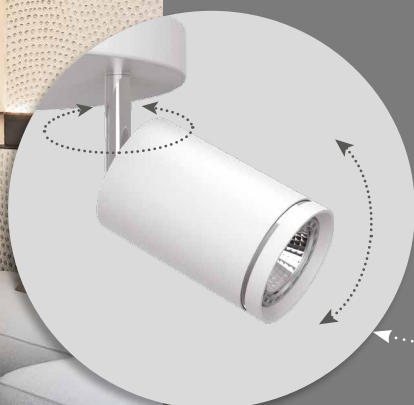

Светильник Feron ML203-1 настенно-потолочный под лампу

Feron

Материал: алюминий

Под лампу типа MR16
(цоколь GU10)

*лампа в комплект не входит

арт. 41923

ØxH,mm (200x160)

арт. 41924

ØxH,mm (200x160)

Лучший вариант для создания акцентного освещения внутри помещений. Прочный и лёгкий алюминиевый корпус, простой монтаж и надёжная фиксация

Удобство регулировки направления светового луча: светильник вращается на 350° по горизонтальной оси и на 90° по вертикальной оси