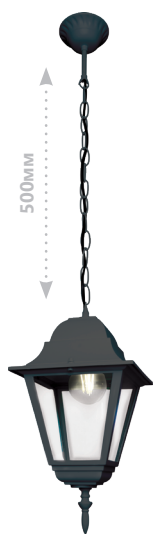

# Садово-парковые светильники серии «Классика», черные

# Feron

Материал: металл, стекло

100W  
на патрон

E27

230V

**PL4205** арт. 11032  
LxWxH, мм  
(185x185x870)

**PL4204** арт. 11030  
LxWxH, мм  
(185x185x440)

**PL4203** арт. 11028  
LxWxH, мм  
(185x185x370)

**PL4210** арт. 11034  
LxWxH, мм  
(185x185x1130)

**PL4202** арт. 11026  
LxWxH, мм  
(185x215x400)

**PL4201** арт. 11024  
LxWxH, мм  
(185x215x400)

Классика всегда актуальна. В саду или парке, на террасе или в патио, как часть общего освещения или акцент.

Прозрачное стекло в металлическом корпусе плафона сочетают в себе стиль и качественное исполнение.

Feron.ru