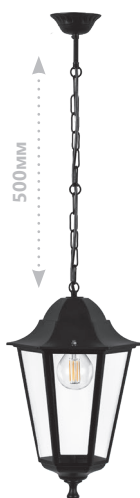

Садово-парковые светильники серии «Классика», черные

Feron

Материал: металл,
стекло

60W
на патрон

E27

230V

PL6104 арт. 11058

LxWxH, мм
(170x170x370)

PL6105 арт. 11060

LxWxH, мм
(170x170x810)

PL6103 арт. 11056

LxWxH, мм
(170x170x310)

PL6102 арт. 11054

LxWxH, мм
(150x210x320)

PL6101 арт. 11052

LxWxH, мм
(150x210x320)

Классика всегда актуальна.
В саду или парке, на террасе
или в патио, как часть общего
освещения или акцент.

Прозрачное стекло в металлическом
корпусе плафона сочетают в себе стиль
и качественное исполнение.