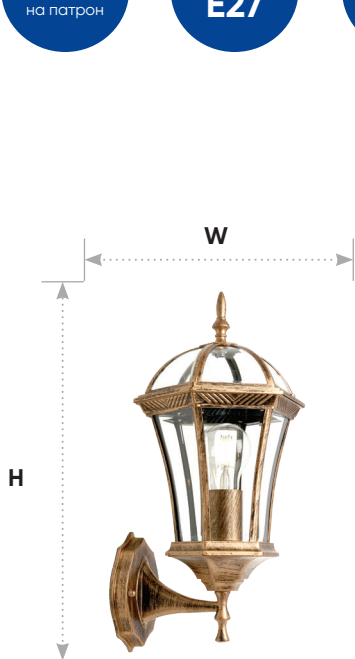

Садово-парковые светильники серии «Неаполь»

Feron

Материал: металл, стекло

60W
на патрон

под лампу
E27

IP44

Монтажные размеры PL626:

PL621 арт. 11617

LxWxH, мм (225x205x540)

PL625 арт. 11618

LxWxH, мм (205x180x870)

PL626 арт. 11619

LxWxH, мм (205x180x1050)

Садово-парковые светильники серии «Неаполь» ТМ Feron являются идеальным отражением колорита Италии.