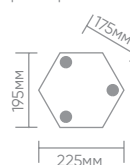

Садово-парковые светильники серии «Неаполь»

Feron

Материал: металл, стекло

60W
на патрон

под лампу
E27

IP44

Монтажные размеры PL626:

PL621 арт. 11617

LxWxH, мм (225x205x540)

PL625 арт. 11618

LxWxH, мм (205x180x870)

PL626 арт. 11619

LxWxH, мм (205x180x1050)

Садово-парковые светильники серии «Неаполь» ТМ Feron являются идеальным отражением колорита Италии.