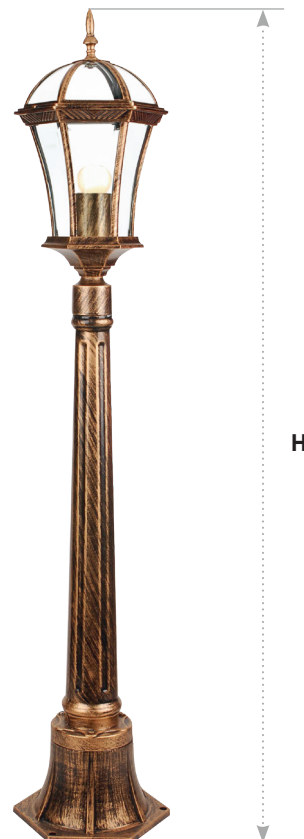

Садово-парковые светильники серии «Неаполь»

Feron

Материал: металл, стекло

60W
на патрон

под лампу
E27

IP44

Монтажные размеры PL626:

PL621 арт. 11617

LxWxH, мм (225x205x540)

PL625 арт. 11618

LxWxH, мм (205x180x870)

PL626 арт. 11619

LxWxH, мм (205x180x1050)

Садово-парковые светильники серии «Неаполь» ТМ Feron являются идеальным отражением колорита Италии.

Лаконичные формы, уникальный дизайн и прочная конструкция позволяют использовать данные светильники как для декоративного, так и для общего освещения парковых аллей и лужаек, террас и беседок загородных домов, а также фасадов зданий.