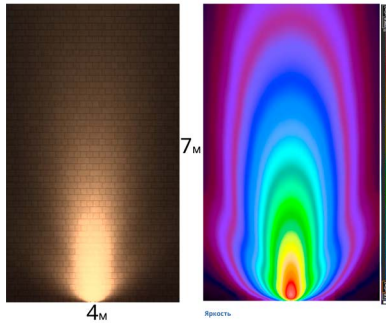

6400K, 1800Lm (арт.32135)

DxH,мм (200x90)

SP2708 24W

2700K, 2000Lm (арт.32136)

6400K, 2000Lm (арт.32137)

DxH,мм (250x90)

SP2703 36W

2700K, 3240Lm (арт.32116)

6400K, 3240Lm (арт.32117)

RGB (арт.32115)

DxH,мм (290x90)

Подсветка стен

Сравнение по длине луча

Светильники предназначены для декоративной и ориентирующей подсветки. Встраиваются в грунт вдоль тротуарных дорожек, непосредственно в сами дорожки, ступени лестниц, веранды, холлы гостиных и ТРЦ. Также светильники широко применяются для подсветки фасадов зданий и архитектурных элементов.