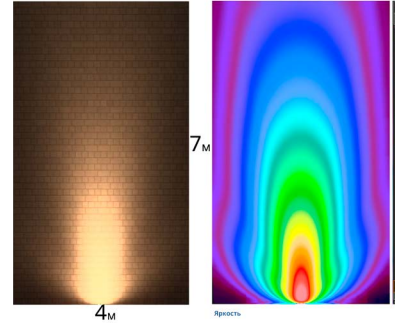

6400K, 1800Lm (арт.32135)

DxH,мм (200x90)

SP2708 24W

2700K, 2000Lm (арт.32136)

6400K, 2000Lm (арт.32137)

DxH,мм (250x90)

SP2703 36W

2700K, 3240Lm (арт.32116)

6400K, 3240Lm (арт.32117)

RGB (арт.32115)

DxH,мм (290x90)

Подсветка стен

Сравнение по длине луча

Светильники предназначены для декоративной и ориентирующей подсветки. Встраиваются в грунт вдоль тротуарных дорожек, непосредственно в сами дорожки, ступени лестниц, веранды, холлы гостиных и ТРЦ. Также светильники широко применяются для подсветки фасадов зданий и архитектурных элементов.