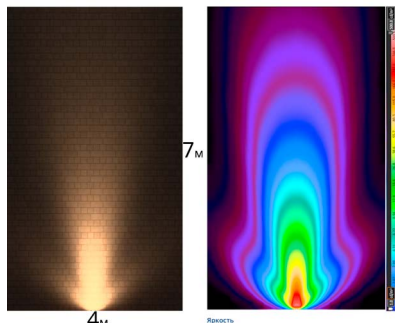

6400K, 1800Lm (арт.32135)

DxH,мм (200x90)

SP2708 24W

2700K, 2000Lm (арт.32136)

6400K, 2000Lm (арт.32137)

DxH,мм (250x90)

SP2703 36W

2700K, 3240Lm (арт.32116)

6400K, 3240Lm (арт.32117)

RGB (арт.32115)

DxH,мм (290x90)

Подсветка стен

Сравнение по длине луча

Светильники предназначены для декоративной и ориентирующей подсветки. Встраиваются в грунт вдоль тротуарных дорожек, непосредственно в сами дорожки, ступени лестниц, веранды, холлы гостиных и ТРЦ. Также светильники широко применяются для подсветки фасадов зданий и архитектурных элементов.