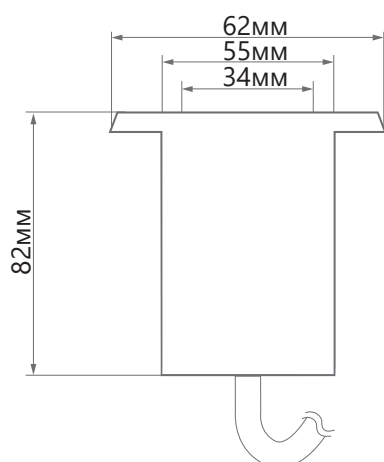

SP2813

Встраиваемые светодиодные светильники SP2812 SP2813 предназначены для подсветки воды в бассейнах, фонтанах, водоемах, а также для создания ярких светодинамических эффектов в ландшафтном дизайне, обеспечивают навигационную подсветку садово-парковых территорий.

Для упрощения монтажа светильник снабжен специальным установочным стаканом, имеет полностью герметичный корпус, изготовленный из нержавеющей стали и калёного стекла.

ОСОБЕННОСТИ:

- Безопасное напряжение 12V или 24V
- Высокая степень защиты IP68 позволяет использовать светильник как на суше, так и под водой на глубине до 2 м.
- Смена цветов происходит автоматически. Подключение контроллера для создания светодинамических эффектов не требуется.
- Простой и быстрый монтаж
- Не требуют дополнительного обслуживания в процессе эксплуатации
- Предназначены для работы в любых климатических условиях

Для питания светильников рекомендованы следующие модели трансформаторов ТМ «FERON»:

- LB2200, LB4800, LB7200, LB1200 (для арт. 32162, 32163)
- LB2001, LB4301, LB7201, LB9601, LB1201 (для арт.32164)

Модель:	SP2812	SP2813	
Артикул:	32162	32163	32164
Мощность:	1W	3W	
Напряжение:	AC12V	AC12V	AC24V
Световой поток:	75Lm	225Lm	-
Цвет свечения:	2700K		RGB
Кол-во LED:	1		
Длина кабеля:	0,3м		
Цвет корпуса:	хром		
Допустимая температура воды:	+1...+30°C		
Температура эксплуатации:	-40...+50°C		
Материал:	сталь, пластик		
Срок службы:	50000 часов