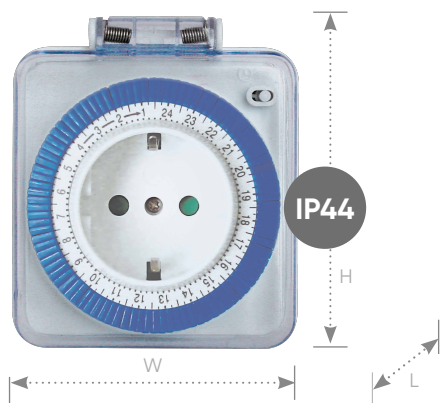

Розетки-таймеры суточные

16A

3500W

Компания Feron
предлагает также
реле времени
и **розетки-таймеры**
недельные
электронные

Feron

TM31 арт. 23204

LxWxH, мм 99x79x90 **-45°- +50°C**

TM32 арт. 23203

LxWxH, мм 80x77x80 **-45°- +50°C**

TM50 арт. 23238

LxWxH, мм 102x62x71 **0°- +50°C**

TM31 с IP44 может быть
использована на даче,
в садовых домиках или
птичниках, т.к. имеет защиту
от попадания внутрь брызг,
падающих под любым углом