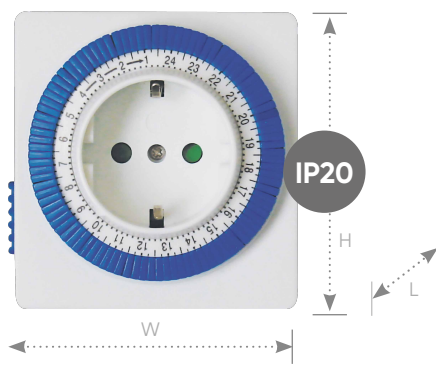

Розетки-таймеры суточные

16A

3500W

Компания Feron
предлагает также
реле времени
и **розетки-таймеры**
недельные
электронные

Feron

TM31 арт. 23204

LxWxH, мм 99x79x90 **-45°- +50°C**

TM32 арт. 23203

LxWxH, мм 80x77x80 **-45°- +50°C**

TM50 арт. 23238

LxWxH, мм 102x62x71 **0°- +50°C**

TM31 с IP44 может быть
использована на даче,
в садовых домиках или
птичниках, т.к. имеет защиту
от попадания внутрь брызг,
падающих под любым углом