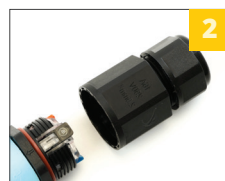

СОЕДИНИТЕЛИ-КОННЕКТОРЫ

STEKKER
НАДЕЖНЫЙ ЭЛЕКТРОМОНТАЖ

LD

[Серия на сайте](#)

LD542

LD541

LD540

LD543

пружинные клеммы обеспечивают легкий и быстрый монтаж (кроме LD543)

степень защиты до IP68

маркировка контактов L, N, PE (кроме LD543)

коннектор разъемный с замком для фиксации соединения (для LD540)

О продукте:

Соединители-коннекторы

с высокой степенью пыле-влагозащиты до IP68 являются одним из лучших решений для соединения кабелей и подключения светового оборудования на улице, а также в местах с повышенной влажностью.

Применение:

- подключение садово - паркового освещения
- проведение уличных коммуникаций

Доп. характеристики:

Рабочая температура	-40...+85°C
Максимальное сечение	до 2,5 мм ²
Сила тока	до 16А
Степень защиты	IP68
Климатическое исполнение	У1
Материал	полиамид/медь
Гарантия	12 мес.